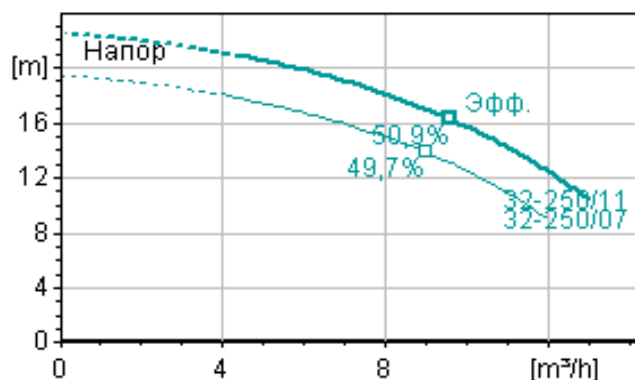

Гидравлический график модель NSC2 32-250 в точки максимального КПД.

Рабочая точка 10 куб/час 16 напор.

	РАСЧЁТНАЯ МОЩНОСТЬ	МАКС. ТОЧКА КПД Q(ВЕР)	МАКС. ТОЧКА КПД H(ВЕР)	НАПОР ПРИ QMIN	МАХ. ПРОИЗВОДИТЕЛЬНОСТЬ	ФАЗЫ
	[kW]	[m³/h]	[m]	[m]	[m³/h]	
1	NSC2 32-250/11/P45RCS4	1,1	10 16	20,8	13	3~
2	NSCE 32-125/30/P25RCS4	3	27 25	28,5	41	3~
3	NSCE 32-160/55/P25VCS4	5,5	30 35	40,9	40	3~
4	NSCE 40-125/40/P25VCS4	4	45 23	26,6	59,5	3~
5	NSCE 40-160/75/P25VCS4	7,5	53 35	41,2	64,5	3~
6	NSCE 50-125/75/P25VCS4	7,5	75 23	29,3	115	3~
7	NSCE 50-160/110/P25VCS4	11	81 34	42,4	115	3~
8	NSCE 65-125/110/P25VCC4	11	121 23	29,2	180	3~
9	NSCF 80-315/220/W45VCC4	22	133 35	38,7	205	3~
10	NSCE 65-160/185/P25VCC4	18,5	133 36	44,5	180	3~
11	NSCE 80-160/220/P25VCC4	22	182 33	41,8	280	3~
12	NSCF 100-315/300/W45VCC4	30	190 35	40	270	3~
13	NSCS 100-315/300/W45VCC4	30	190 35	40	270	3~
14	NSCS 125-250/150/P45VCC4	15	248 19	21,7	360	3~
15	NSCF 125-250/150/P45VCC4	15	248 19	21,7	360	3~
16	NSCF 100-160/300/W25VCC4	30	268 34	43,2	360	3~
17	NSCS 100-160/300/W25VCC4	30	268 34	43,2	360	3~
18	NSCS 125-315/370/W45VCC4	37	268 36	39,7	390	3~
19	NSCS 150-200/150/P45VCC4	15	396 11	15,9	530	3~
20	NSCF 150-200/150/P45VCC4	15	396 11	15,9	530	3~
21	NSCF 150-315/450/W45VCC4	45	430 31	36,3	616	3~
22	NSCS 150-315/450/W45VCC4	45	430 31	36,3	616	3~
23	NSCS 150-250/300/W45VCC4	30	431 20	25,8	580	3~
24	NSCF 150-250/300/W45VCC4	30	431 20	25,8	580	3~
25	NSCS 200-250/300/W45VDC4	30	576 16	22,2	820	3~
26	NSCF 200-250/300/W45VDC4	30	576 16	22,2	820	3~
27	NSCF 200-315/750/W45VDC4	75	647 28	34,6	923	3~
28	NSCS 200-315/750/W45VDC4	75	647 28	34,6	923	3~
29	NSCS 250-315/750/W45VDC4	75	905 25	30,3	1250	3~
30	NSCF 250-315/750/W45VDC4	75	905 25	30,3	1250	3~
31	NSCC 300-350/1100/W45VDC4	110	1270 27	37,6	1770	3~